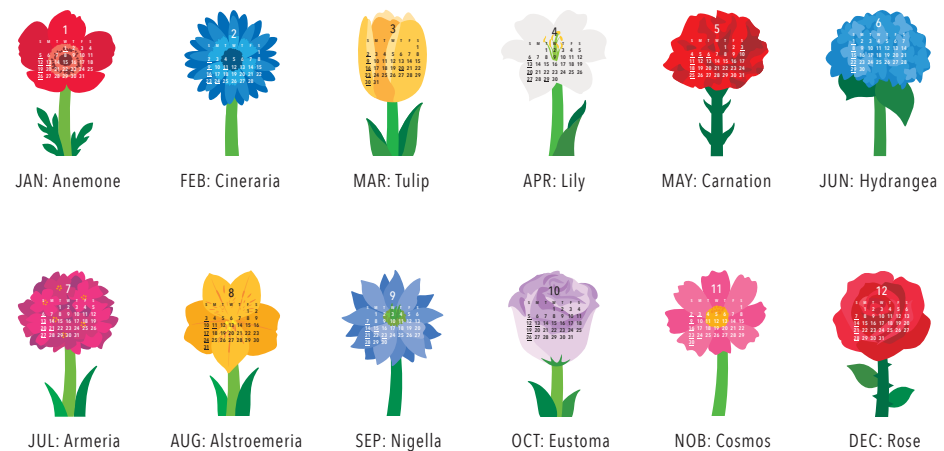

JAN: Pivoine

FEB: Calla lily

MAR: Anemone

APR: Cherry blossom

MAY: Tulip

JUN: Lily of valley

JUL: Hydrangea

AUG: Plumeria

# Flowers

2025 model

部屋をかざり、四季をはこぶ — Flowersは、フラワーベースに12種類の花がセットされているカレンダーです。当月の花を回転させて持ち上げて使います。毎月立ち上がる季節の花々が、日々の暮らしを彩ります。

Design a room, bring in the seasons—The Flowers calendar comes with a vase design featuring 12 different flowers. Lift to display the flower of the month. Brighten your life each month with a seasonal flower.