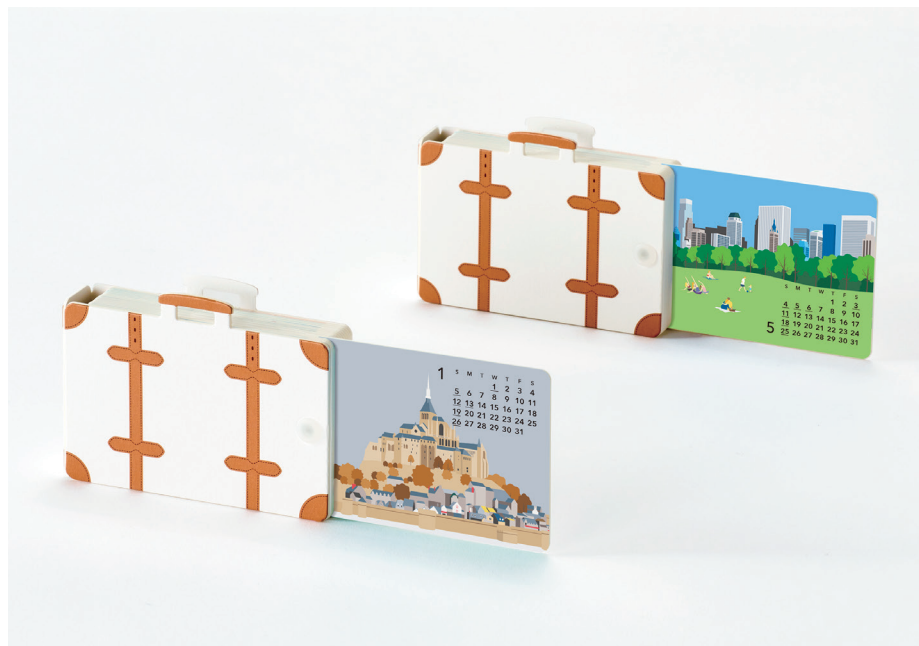

good morning calendar 2025

Travel

2025 model

Travelは、世界旅行をテーマにしたカレンダーです。トランクの中に収められている、表に風景画、裏に地図が描かれたシートを回転させて使います。1年をかけて世界の都市や絶景をめぐる旅をお楽しみください。

The Travel is a calendar based on the theme of a trip around the world. To use it, rotate the pages inside the suitcase with scenes of different locales on the front and maps on the back. You can enjoy a worldwide tour of different cities and scenery all year long.

〈Awards〉

IDA (International Design Awards): Bronze Award
A' Design Award, Milan Italy: Silver A' Design Award

Product size (mm) : 80(H) × 190(W) × 22(D)

Package size (mm) : 86(H) × 112(W) × 28(D)

Price : 2,640円 (税込)