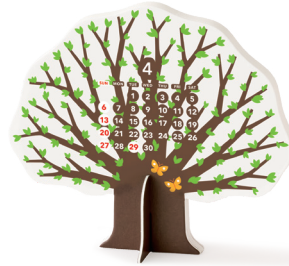

good
morning

good morning calendar 2025