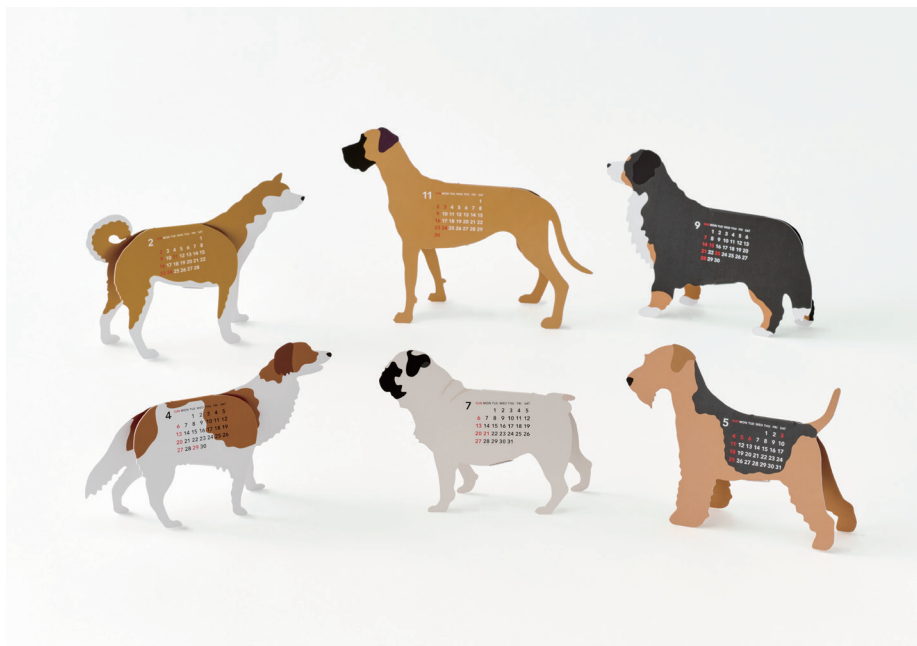

Product size (mm) : 210(H) × 297(W)

Package size (mm) : 218(H) × 301(W)

シート2枚 2 sheets

Price : 2,640円 (税込)

good morning calendar 2025

# Dogs

2025 model

Dogsは、のりやハサミなどを使わずに、簡単に組み立てることができるペーパークラフトカレンダーです。6枚のシートがセットされており、パーツを取り外して組み立てると、犬のかたちをした2カ月表記のカレンダーになります。

The Dogs is a calendar designed around the motif of various dogs. No glue or scissors are needed. Remove and assemble the six sheets with two monthly calendars, one on each side.