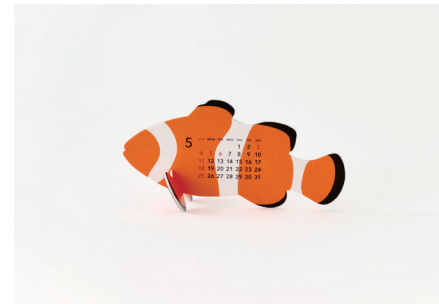

Product size (mm) : 127(H) × 145(W) × 53(D)  
Package size (mm) : 155(H) × 155(W) × 18(D)

Price : 2,640円 (税込)

good morning calendar 2025

# Ocean

New

Oceanは、のりやハサミなどを使わずに、簡単に組み立てることができるペーパーキットカレンダーです。6種類の海の生物がセットされており、パーツの記号を合わせて組み立てると、2か月表記のカレンダーになります。

The Ocean is a calendar set with six different types of marine creatures. Once assembled, it becomes a calendar displaying two months per creature. Enjoy your encounters with a variety of sea life throughout the year.