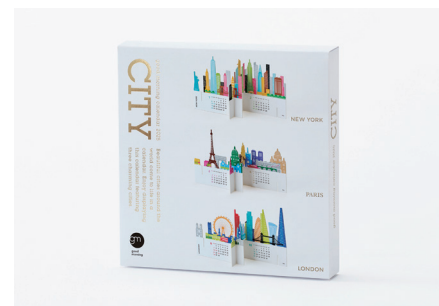

# CITY

2025 model

CITYは、世界の都市をモチーフにしたカレンダーです。パーツを組み立てると、ランドマークが立ち並ぶカラフルな都市が完成します。2025年はNew York、Paris、Londonの3都市がセットされています。

The CITY is a calendar based on the motif of cities around the world. Assemble the parts to create colorful cityscapes filled with famous landmarks. The 2025 calendar features New York, Paris, and London.

New York

Paris

London

〈Awards〉

German Design Award: Winner

A' Design Award, Milan Italy: Gold A' Design Award

IDA (International Design Awards): Gold Award

Product size (mm) : 135(H) × 225(W) × 90(D)

Package size (mm) : 155(H) × 155(W) × 20(D)

Price : 2,640円 (税込)

good morning calendar 2025