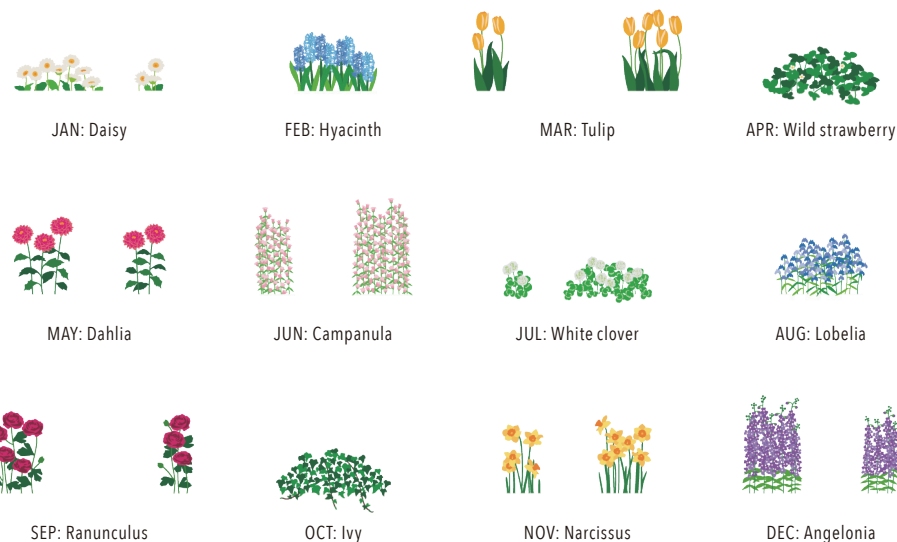

# Flowers

2025 model

部屋をかざり、四季をはこぶ — Flowersは、フラワーベースに12種類の花がセットされているカレンダーです。当月の花を回転させて持ち上げて使います。毎月立ち上がる季節の花々が、日々の暮らしを彩ります。

Design a room, bring in the seasons—The Flowers calendar comes with a vase design featuring 12 different flowers. Lift to display the flower of the month. Brighten your life each month with a seasonal flower.

# Bloom

2025 model

Bloomは、季節の花々をアレンジした寄せ植えをデザインモチーフにしたカレンダーです。6枚のシートを1月から6月の順に重ねて台座にセットします。月が終わったら裏返して一番後ろにまわします。

The Bloom is a calendar designed around the motif of planted flower grouping. Set the six sheets on top of the stand one in front of the other, in the order of January through June. When the month is finished, turn it over and move it all the way to the back.