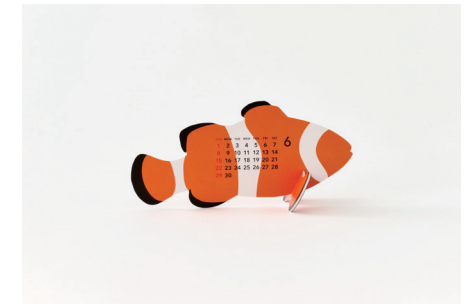

good morning calendar 2025

Ocean

New

Oceanは、のりやハサミなどを使わずに、簡単に組み立てることができるペーパーキットカレンダーです。6種類の海の生物がセットされており、パーツの記号を合わせて組み立てると、2か月表記のカレンダーになります。

The Ocean is a calendar set with six different types of marine creatures. Once assembled, it becomes a calendar displaying two months per creature. Enjoy your encounters with a variety of sea life throughout the year.

Product size (mm) : 210(H) × 297(W)

Package size (mm) : 218(H) × 301(W)

シート2枚 2 sheets

Price : 2,640円 (税込)