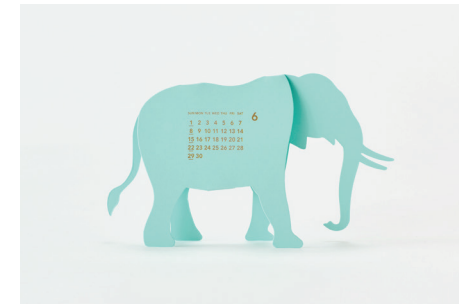

〈Awards〉

IDA (International Design Awards): Bronze Award

Creativity International Awards: Gold Award

Product size (mm) : 210(H)×170(W)

Package size (mm) : 216(H)×178(W)

シート6枚 6 sheets

Price : 2,640円 (税込)

good morning calendar 2025

# Safari

2025 model

Safariは、のりやハサミなどを使わずに、簡単に組み立てることができるペーパークラフトカレンダーです。6枚のシートがセットされており、パーツを取り外して組み立てると、動物のかたちをした2カ月表記のカレンダーになります。

The Safari is a papercraft animal calendar. No glue or scissors needed. Remove and assemble the 6 sheets with 2 monthly calendars on the sides.