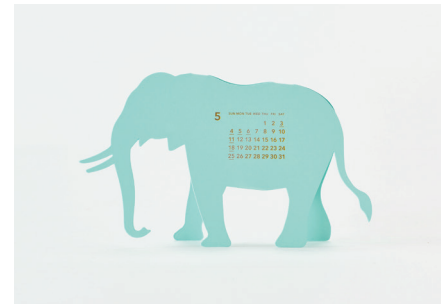

〈Awards〉

IDA (International Design Awards): Bronze Award

Creativity International Awards: Gold Award

Product size (mm) : 210(H)×170(W)

Package size (mm) : 216(H)×178(W)

シート6枚 6 sheets

Price : 2,640円 (税込)

good morning calendar 2025

# Safari

2025 model

Safariは、のりやハサミなどを使わずに、簡単に組み立てることができるペーパークラフトカレンダーです。6枚のシートがセットされており、パーツを取り外して組み立てると、動物のかたちをした2カ月表記のカレンダーになります。

The Safari is a papercraft animal calendar. No glue or scissors needed. Remove and assemble the 6 sheets with 2 monthly calendars on the sides.