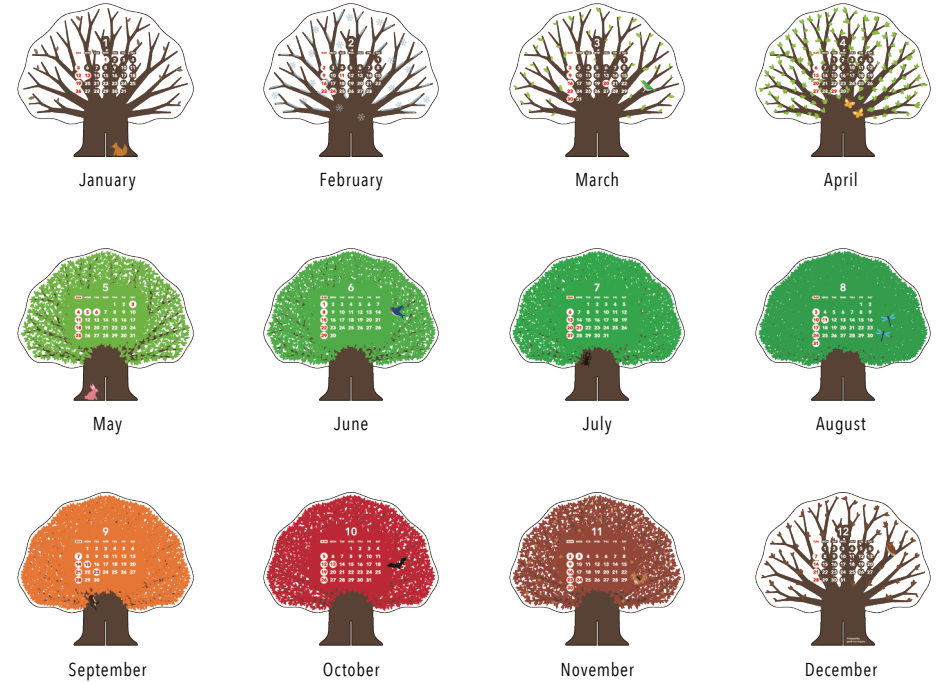

# Tree

New

Treeは、大樹をデザインモチーフにしたカレンダーです。葉が芽吹き、青々としげり、実をつけ、紅葉する。季節とともに森の生き物が集まり、木の表情が移り変わっていきます。

The Tree is a calendar designed around the motif of a grand tree. The leaves bud, grow lush, mature, and turn red with the seasons. As the seasons change, the creatures of the forest gather, and the appearance of the tree evolves.